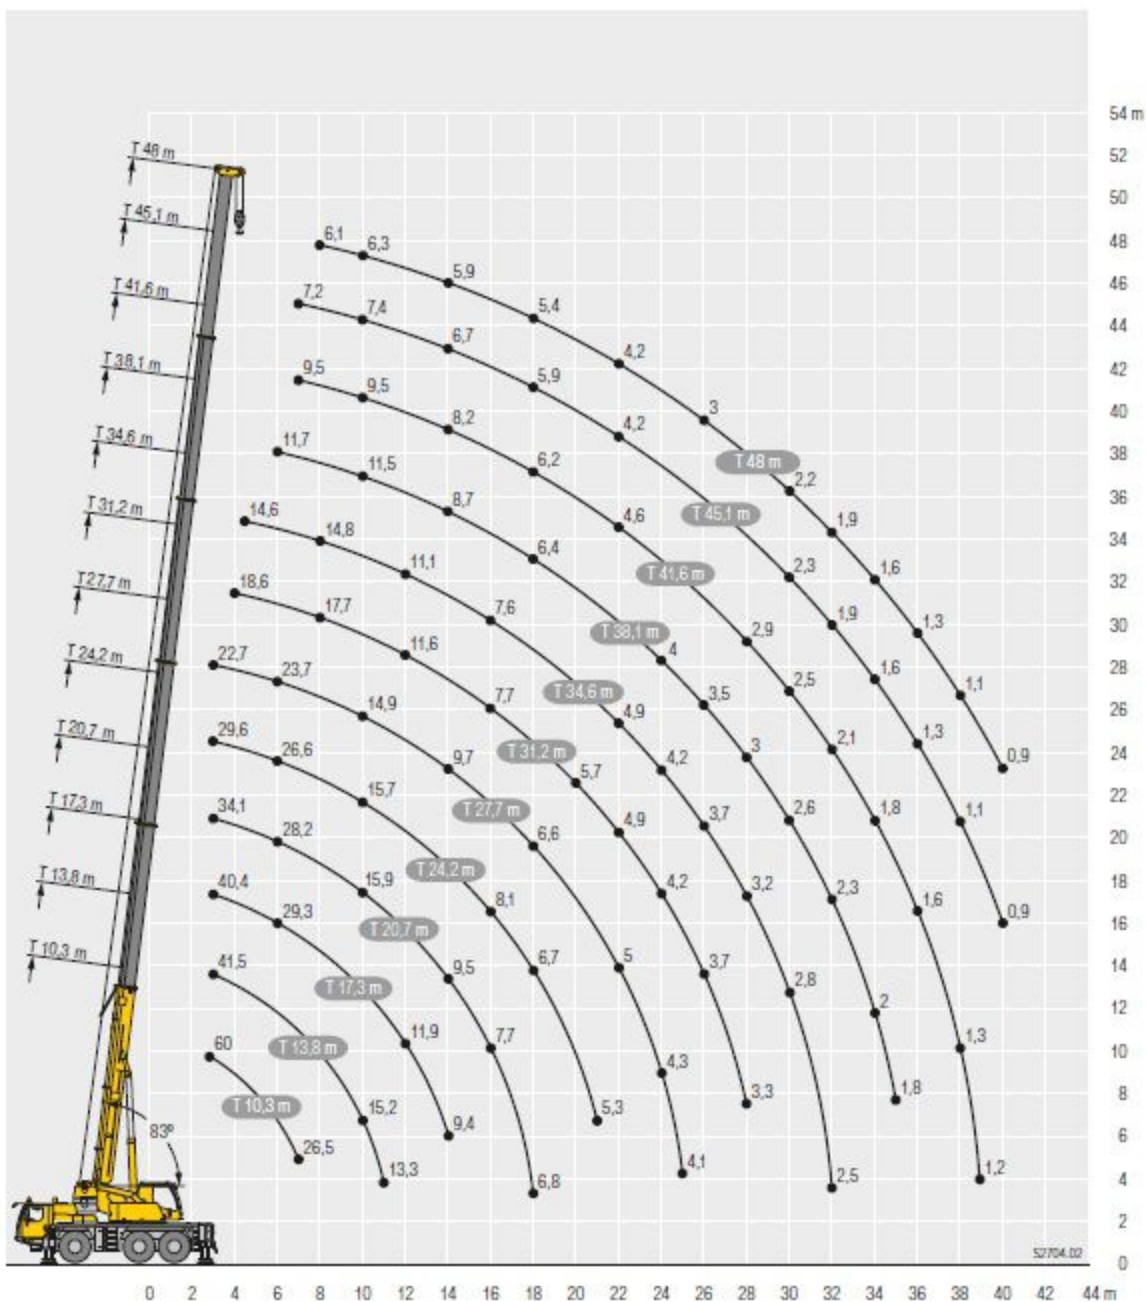

Hubhöhen/Lifting heights

Hauteurs de levage/Altezze di sollevamento
Alturas de elevación/Высота подъема

T

SZ704.02