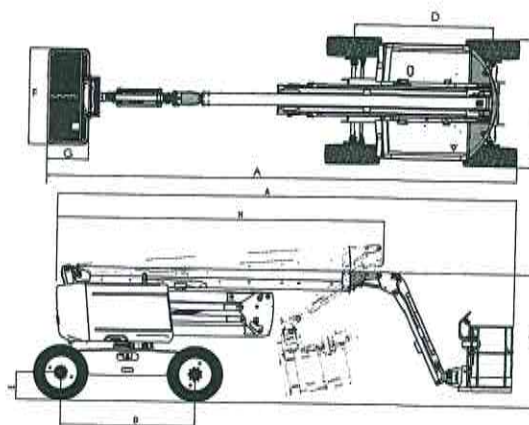

DATI TECNICI

Altezza lavoro	20,6 m
Altezza piano calpestio	18,6 m
Braccio laterale massimo	12,2 m
Punto d'articolazione	8,4 m
Portata massima cesta	230 kg
F x G Dimensione cesta	1,83 x 0,8 m
A Lunghezza	8,8 m
B Larghezza	2,42 m
Altezza a riposo	2,51 m
H Lunghezza in posizione di trasporto	6,5 m
C Altezza in posizione di trasporto	2,93 m
Escursione Jib	140° (+60°/-80°)
Rotazione cesta	180° (+90°/-90°)
Rotazione torretta	355°
Sbalzo anteriore	14,2 cm
D Interasse	2,45 m
E Altezza da terra	38 cm
Inclinazione massima operativa	5°
Velocità di traslazione	0,5 - 5 km/h
Pendenza massima	45 %
Pneumatici rigidi con struttura alveolare per fuoristrada	14x17,5"
Raggio angolo est. di sterzata	4,5 m
Motore	Kubota 36,5 kW - 49,5 hp
Peso totale	9 100 kg

- Cesta larga 2,44 x 0,80 m
- Cannelletto laterale lato sinistro
- Generatore idraulico Dynaset 3.5 Kw o 12 Kw
- Linea aria/acqua 6,5 mm in cesta
- Faro di lavoro 70W
- Presa elettrica 110/230 V (con o senza sezionatore 30mA)
- Faro di lavoro
- Kit paesi freddi -10°C/-25°C
- Kit paesi caldi: olio idraulico+ oil cooler
- Olio idraulico bio-degradabile
- Pneumatici antitraccia
- Kit vetri
- Valvole smorzanti e parascintille
- Saldatore+ supporto saldatore
- Haulotte ActivShield® Bar