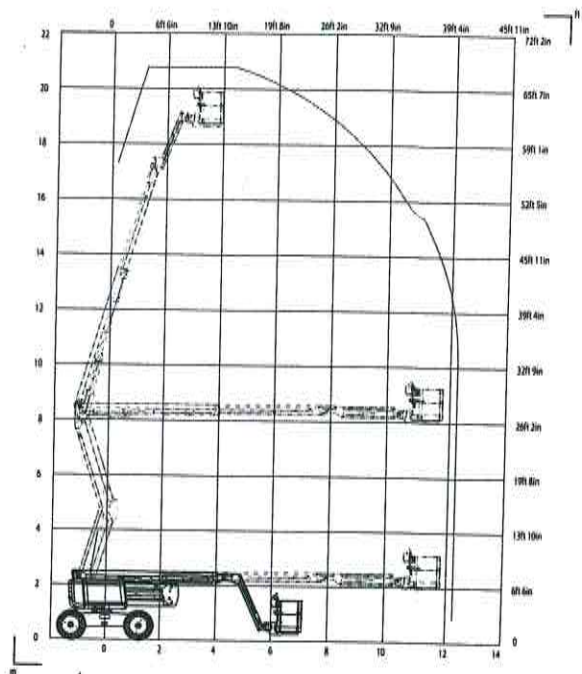

DATI TECNICI

Altezza lavoro	20,6 m
Altezza piano calpestio	18,6 m
Braccio laterale massimo	12,2 m
Punto d'articolazione	8,4 m
Portata massima cesta	230 kg
F x G Dimensione cesta	1,83 x 0,8 m
A Lunghezza	8,8 m
B Larghezza	2,42 m
Altezza a riposo	2,51 m
H Lunghezza in posizione di trasporto	6,5 m
C Altezza in posizione di trasporto	2,93 m
Escursione Jib	140° (+60°/-80°)
Rotazione cesta	180° (+90°/-90°)
Rotazione torretta	355°
Sbalzo anteriore	14,2 cm
D Interasse	2,45 m
E Altezza da terra	38 cm
Inclinazione massima operativa	5°
Velocità di traslazione	0,5 - 5 km/h
Pendenza massima	45 %
Pneumatici rigidi con struttura alveolare per fuoristrada	14x17,5"
Raggio angolo est. di sterzata	4,5 m
Motore	Kubota 36,5 kW - 49,5 hp
Peso totale	9 100 kg

- Cesta larga 2,44 x 0,80 m
- Cannelletto laterale lato sinistro
- Generatore idraulico Dynaset 3.5 Kw o 12 Kw
- Linea aria/acqua 6,5 mm in cesta
- Faro di lavoro 70W
- Presa elettrica 110/230 V (con o senza sezionatore 30mA)
- Faro di lavoro
- Kit paesi freddi -10°C/-25°C
- Kit paesi caldi: olio idraulico+ oil cooler
- Olio idraulico bio-degradabile
- Pneumatici antitraccia
- Kit vetri
- Valvole smorzanti e parascintille
- Saldatore+ supporto saldatore
- Haulotte ActivShield® Bar