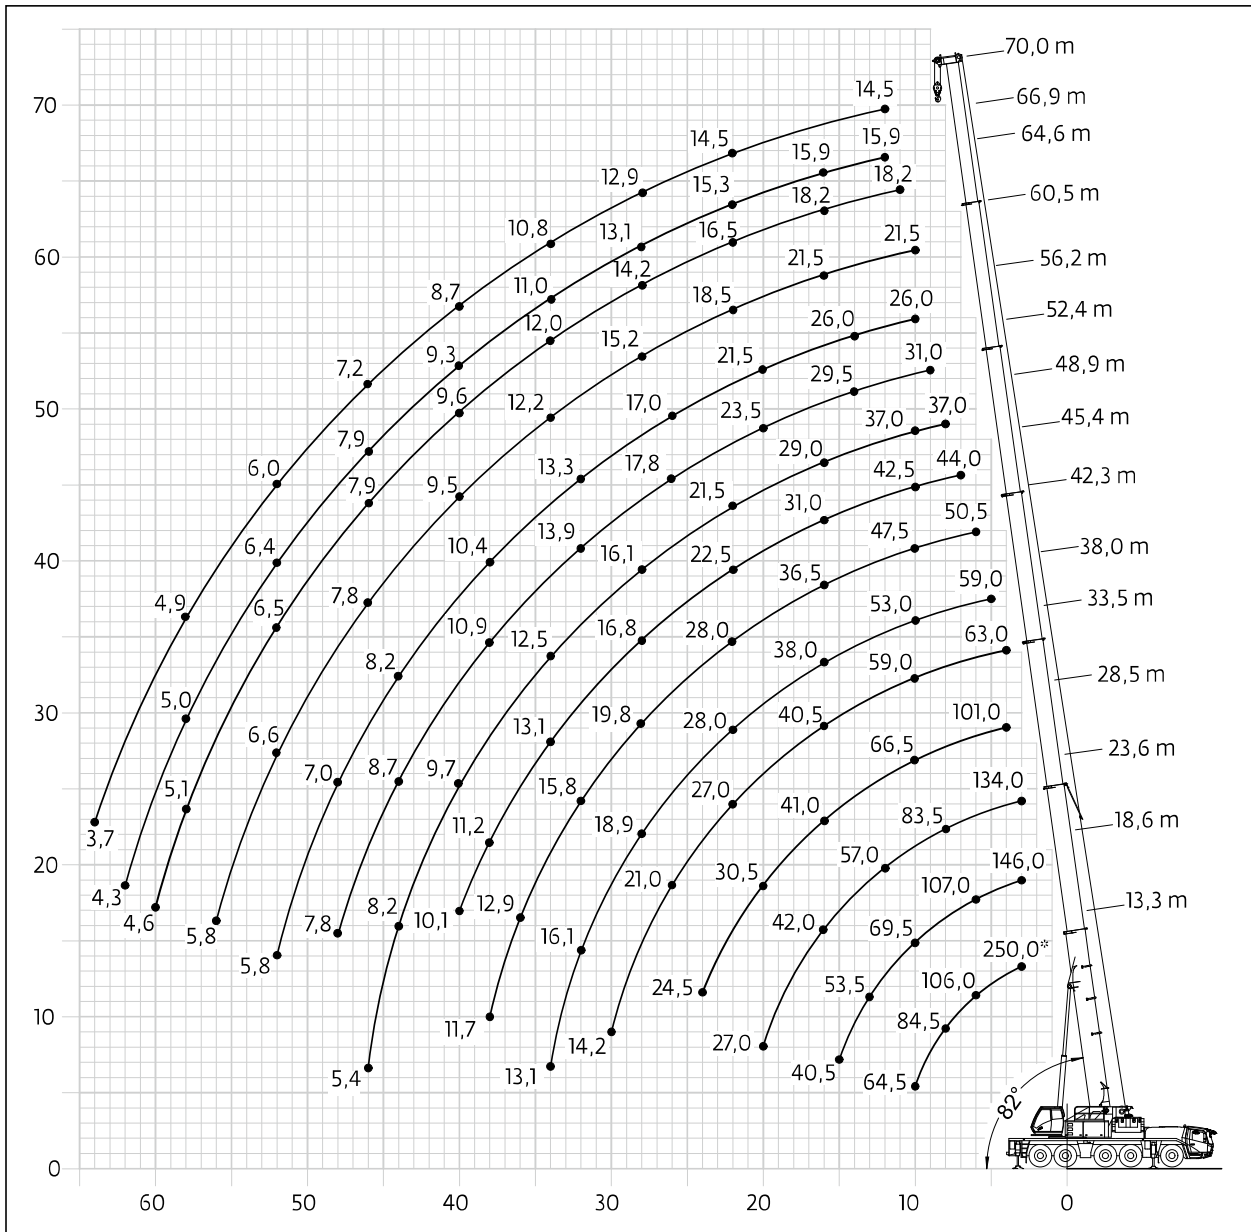

# Working range • Arbeitsbereiche • Diagramme de levage Gama de trabajo • Area di lavoro • Грузовысотные характеристики

Working range • Arbeitsbereiche • Diagramme de levage • Gama de trabajo  
Area di lavoro • Грузовысотные характеристики

13,3-70,0 m

7,8 m

360°

80 t

	Hook block • Hakenflasche • Crochet-moufle • Gancho • Ganci • Крюковой блок (t)	H (mm)
	200 D	3800
	160 D	3650
	125 D	3600
	80 E/D	3600
	32 E	3400
	12 H/B	2800