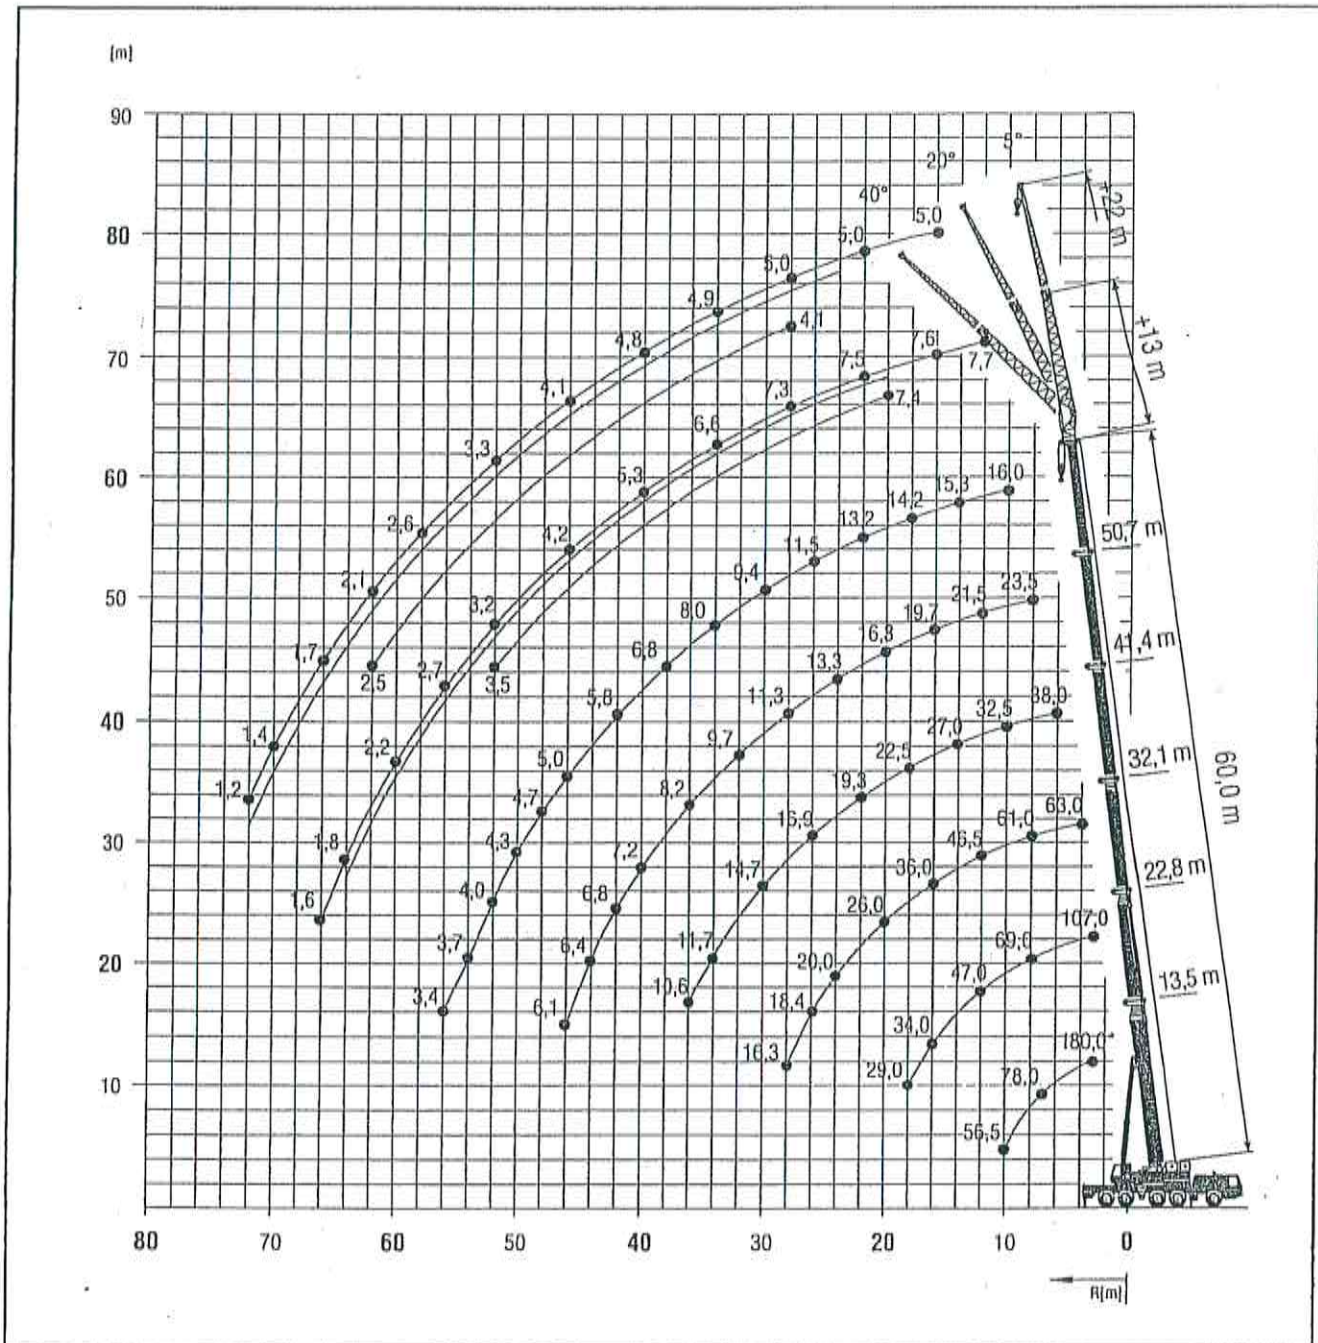

Working range
Arbeitsbereiche
Portée flèche
Gama de trabajo

13,5 - 60,0 m

5° - 40°
13/22 m

360°

	Hook block • Unterflasche • Crochet-moufle • Gancho (l)	H (mm)
		200D
	160D	3650
	125D	3300
	80D	3300
	32E	3200
	12 H/B	2450