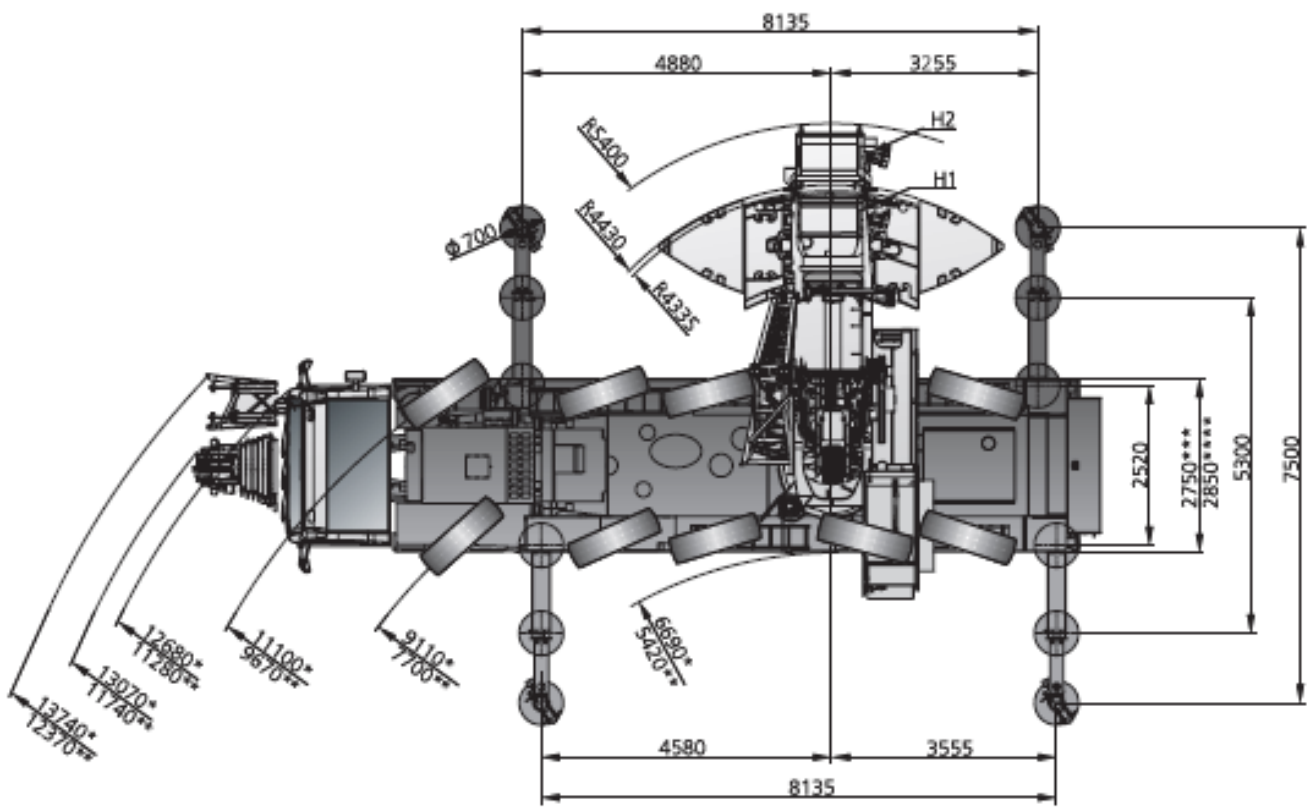

Dimensions

AC 160-5

Abmessungen · Encombrement · Dimensioni · Dimensiones ·
Dimensões · Размеры

⊙ 445/95 R25 / 525/80 R25

* ⊙ 385/95 R25

* steering mode 2 · Lenkfunktion 2 · mode de direction 2 · modalità di sterzata 2 · modo de conducción 2 · modo de manobra 2 ·
Режим поворота 2

** steering mode 3 · Lenkfunktion 3 · mode de direction 3 · modalità di sterzata 3 · modo de conducción 3 · modo de manobra 3 ·
Режим поворота 3

*** ⊙ 385/95 R25 / 445/95 R25

**** ⊙ 525/80 R25

see page 5 · siehe Seite 5 · voir page 5 · vedere a pagina 5 · Véase p. 5 · ver página 5 · см. на стр. 5