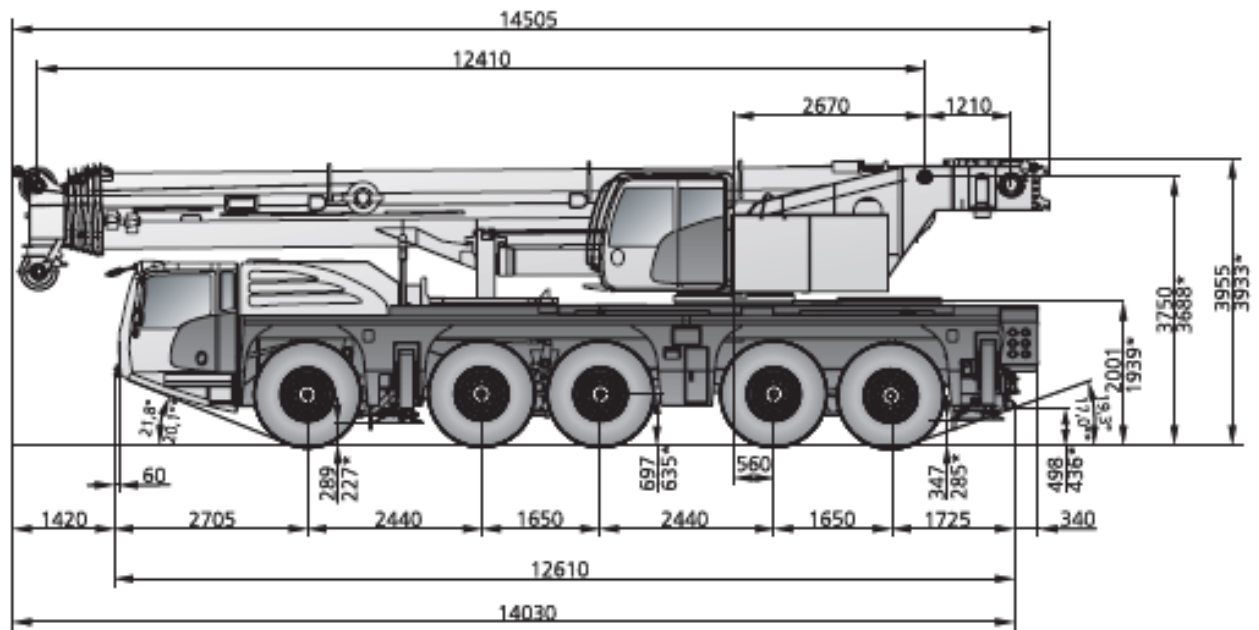

Dimensions

AC 160-5

Abmessungen · Encombrement · Dimensioni · Dimensiones ·
Dimensões · Размеры

⊙ 445/95 R25 / 525/80 R25

* ⊙ 385/95 R25

* steering mode 2 · Lenkfunktion 2 · mode de direction 2 · modalità di sterzata 2 · modo de conducción 2 · modo de manobra 2 ·
Режим поворота 2

** steering mode 3 · Lenkfunktion 3 · mode de direction 3 · modalità di sterzata 3 · modo de conducción 3 · modo de manobra 3 ·
Режим поворота 3

*** ⊙ 385/95 R25 / 445/95 R25

**** ⊙ 525/80 R25

see page 5 · siehe Seite 5 · voir page 5 · vedere a pagina 5 · Véase p. 5 · ver página 5 · см. на стр. 5