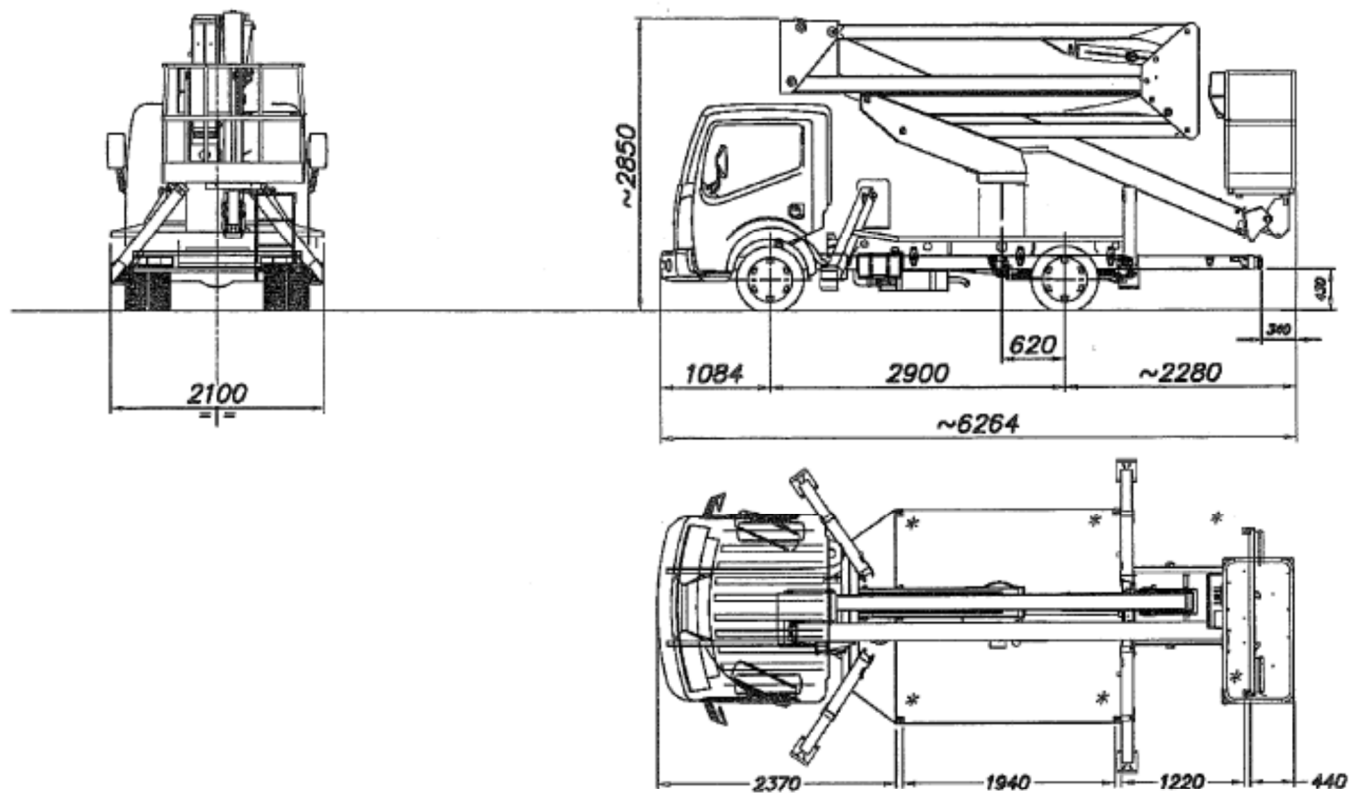

*=Luci d'ingombro

PIATTAFORMA AERIAL WORKING PLATFORM SO-0022 (DA 320)		
VEICOLO TRUCK NISSAN CABSTAR F24.35 130/2 PASSO (WHEELB.) 2900 mm - PTT/GVW 3.5t		
CODICE NO10.0589		DATA 24/06/09 MOD. C