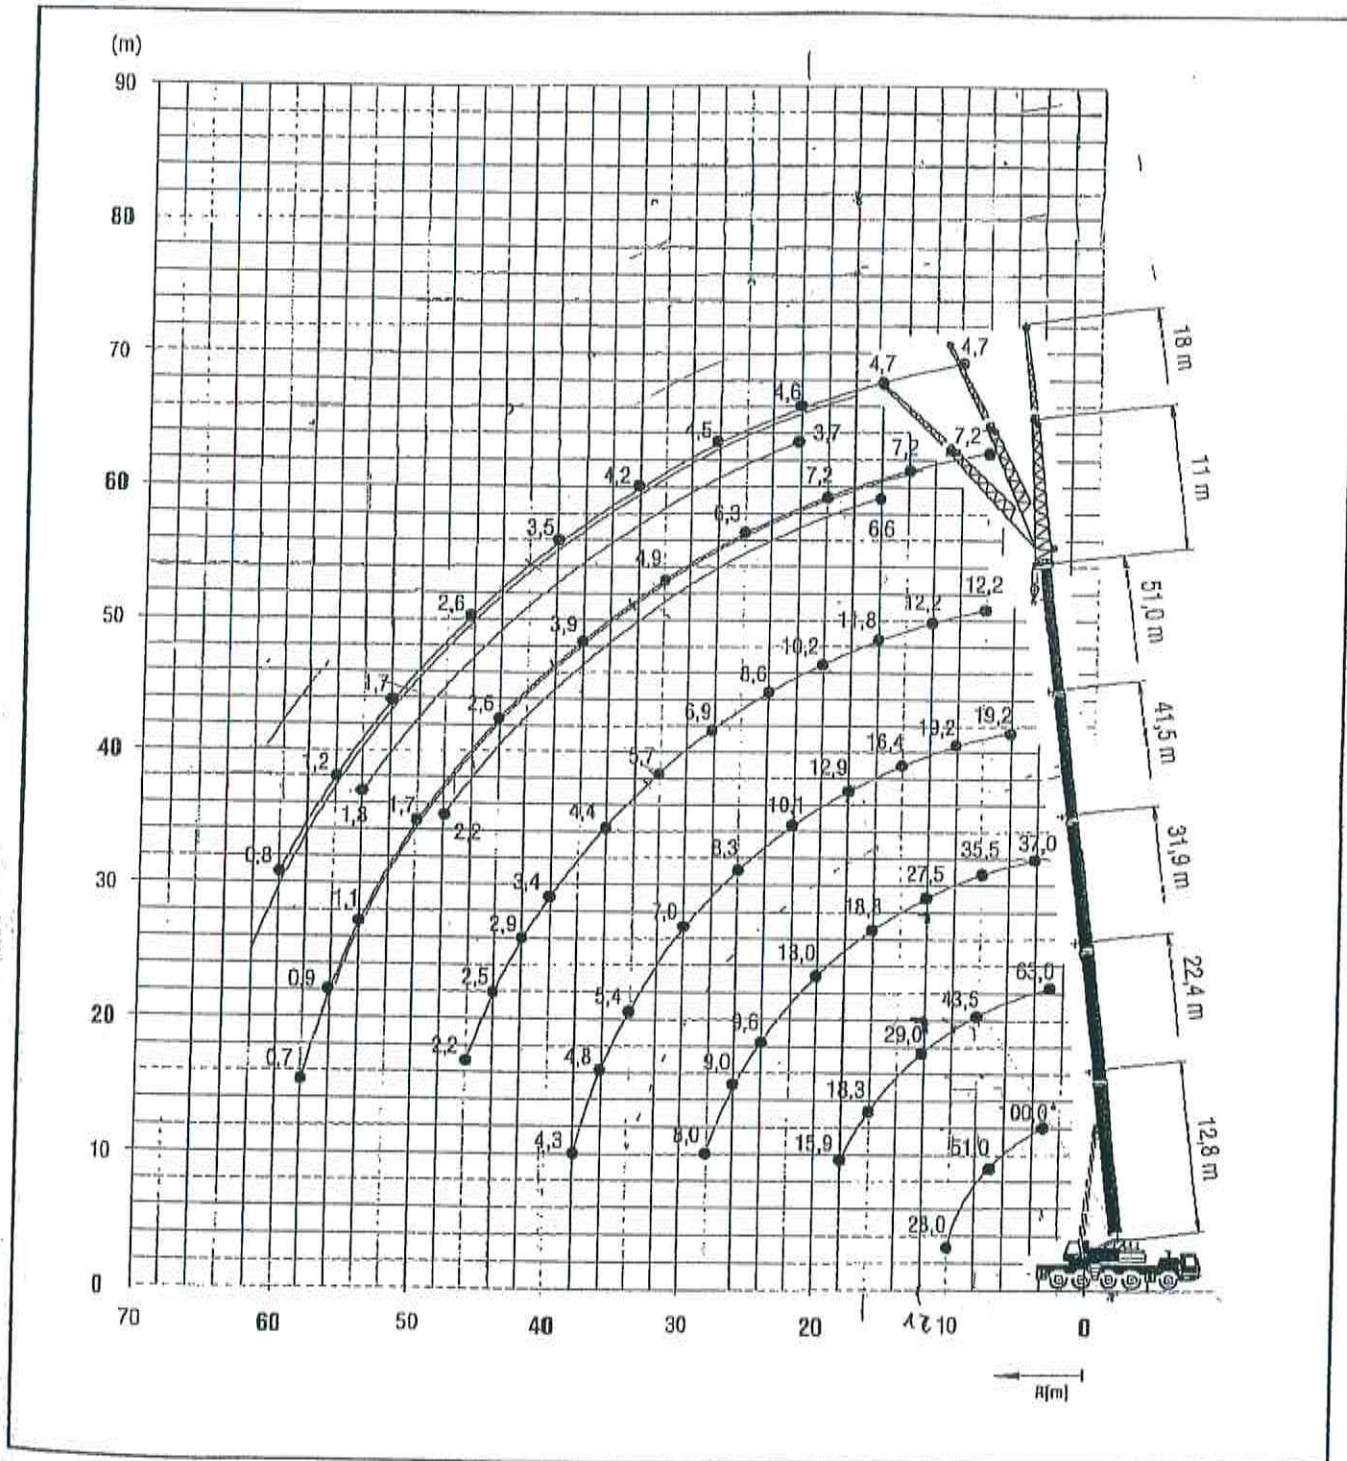

Working range
Arbeitsbereiche
Portée flèche
Gama de trabajo

12,0 - 51,0 m

11/18/
26/34 m

360°

Hook block - Unterflasche - Crochet-moufle - Gancho
(t)

H
(mm)

100 D	3160
75 D	3070
50 E	3000
20 E	2770
8 H/B	2350